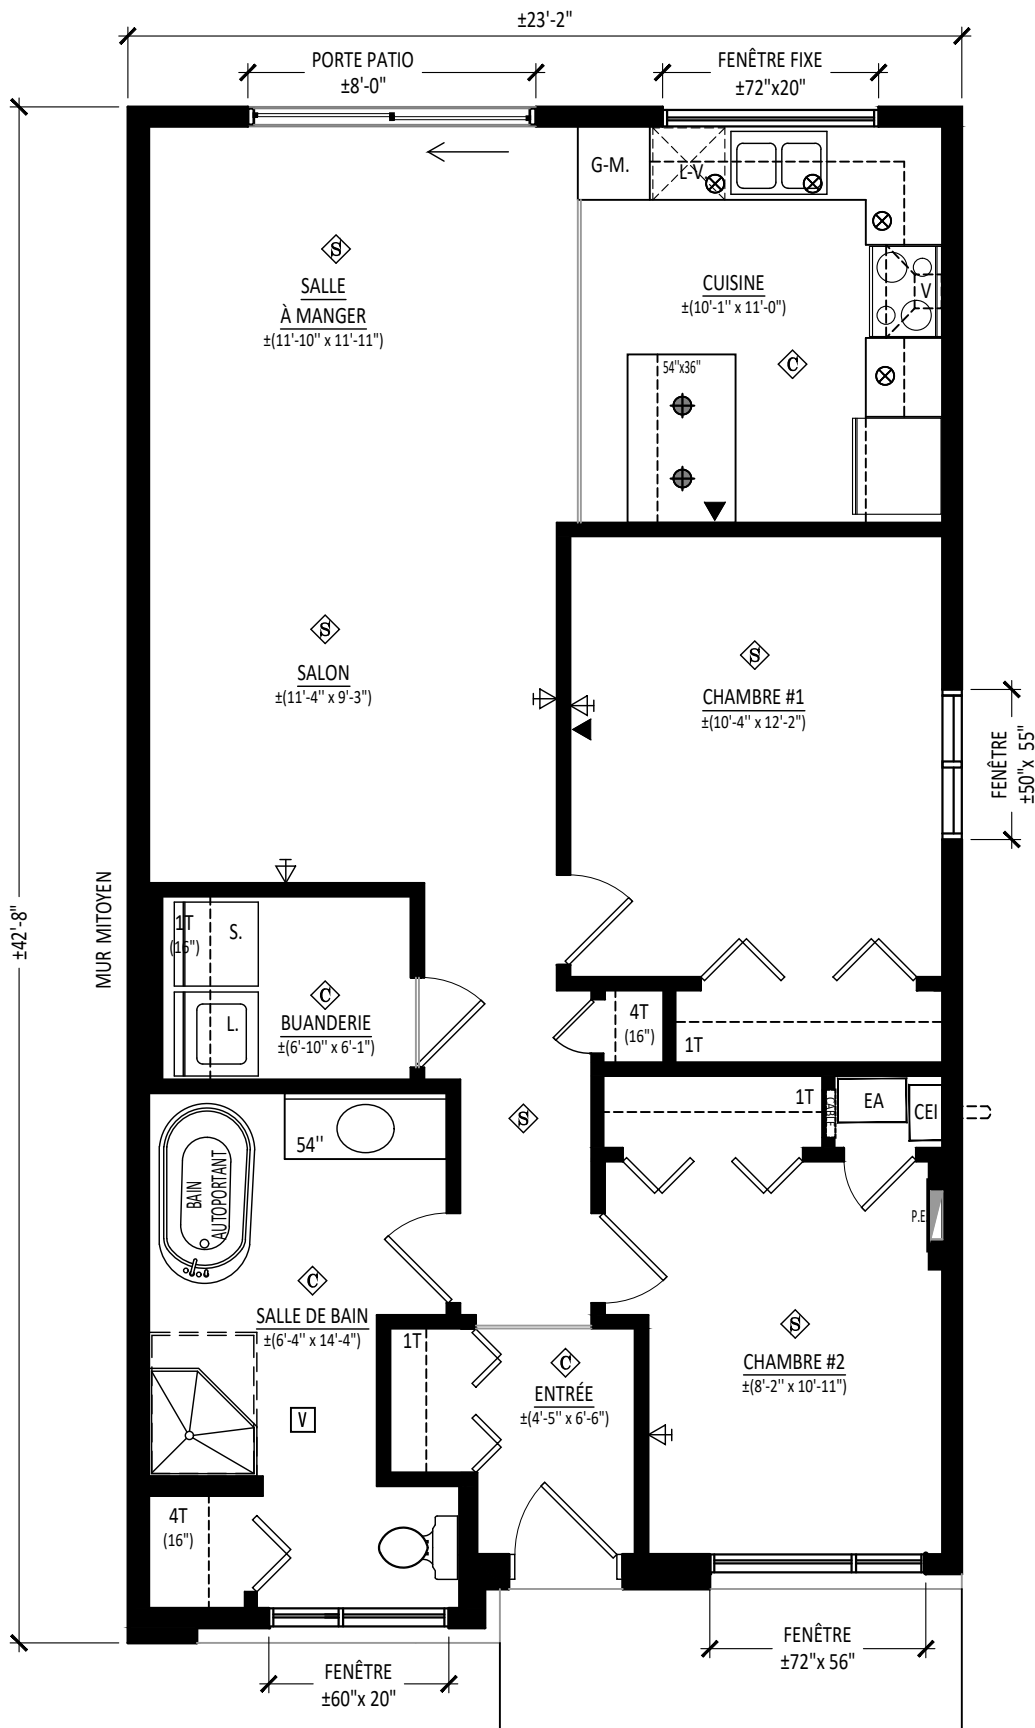

LÉGENDE FINIS PLANCHERS / FLOORING LEGEND

- ◊ CÉRAMIQUE / TILE
- ◊ BOIS-FRANC / HARDWOOD
- ◊ STRATIFIÉ / LAMINATE
- ◊ TAPIS / CARPET

LÉGENDE ÉLECTRIQUE / ELECTRICAL LEGEND

- ▽ SORTIE DE CÂBLE / CABLE OUTLET
- ▽ SORTIE DE TÉLÉPHONE / PHONE OUTLET
- VENTILATEUR / FAN
- ⊕ ÉCLAIRAGE SUSPENDU / SUSPENDED LIGHTING
- ⊗ ÉCLAIRAGE ENCASTRÉ / RECESSED LIGHTING

INITIALES	
CLIENT(S)	VENDEUR
DATE:	

MODÈLE: **JOLIETTE-SEMI**

CÔTÉ: **D**

DESSIN: **REZ-DE-CHAUSSÉE**

OPTION: **R1**

LaVérendrye
CONSTRUCTION

55, chemin de Montréal E, Gatineau (Québec) J8M 1K3
t 819.655.0003 f 819.655.5006 c info@constructionlaverendrye.com
www.constructionlaverendrye.com

180713

ADRESSE:

ÉCHELLE: 3/16" = 1'-0"	VENDEUR:
DATE:	DESSINÉ PAR: